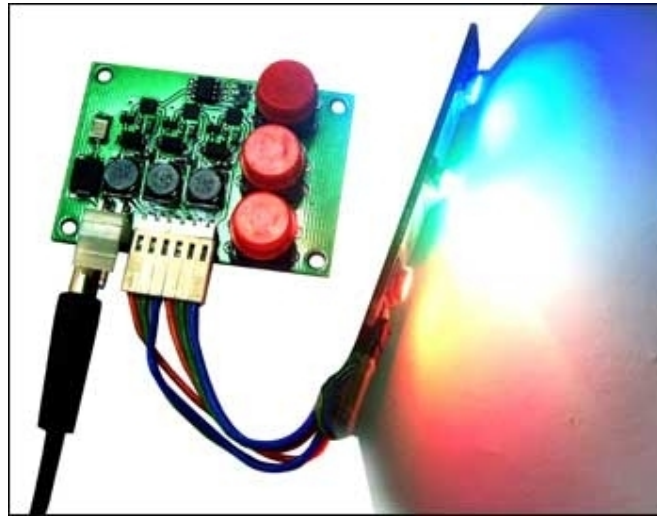

BM6121 - RGB

«

»

3

-
- 3
-
-
-

180 !

50000 (1000
« » 6
100 . :

X2 BA6031, X1 6021.

2, 3, 2.

BA6031: 1.
RGB 6021: 1.
BA6021: 1.
: 1.
: 3.
: 1.

, : 12...24.
, : 2,5.

, Lm: 0 180.

6031, : 56x45.
6021, : 67x15.

• (!).
: -216, -6875.

! (6021).

• 6021 6031