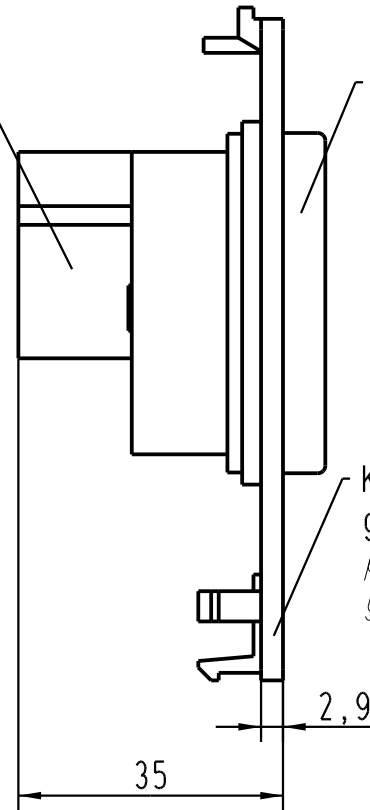

Kunststoff,  
schwarz/  
plastic,  
black

Kunststoff,  
weiß  
plastic,  
white

Kunststoff,  
grau  
plastic,  
grey

Montageanleitung beiliegend/  
assembly instructions enclosed

 All Dimensions in mm Original Size DIN A 4			Techn. Character.			Nicht tolerierte Masse/ Free size tolerances		
				Dat.	Name	Massstab/Scale		
			Detail.	13.01.05	Loe.	1 : 1		
			Insp.		SP			
			Stand.					
411516	15.03.05	Loe.	HARTING Electric GmbH & Co. KG			<b>TB 39 50 001 0009</b>		
411407			D-32339 Espelkamp					
Mod.	Dat.	Name				Blatt/ page Sub.		