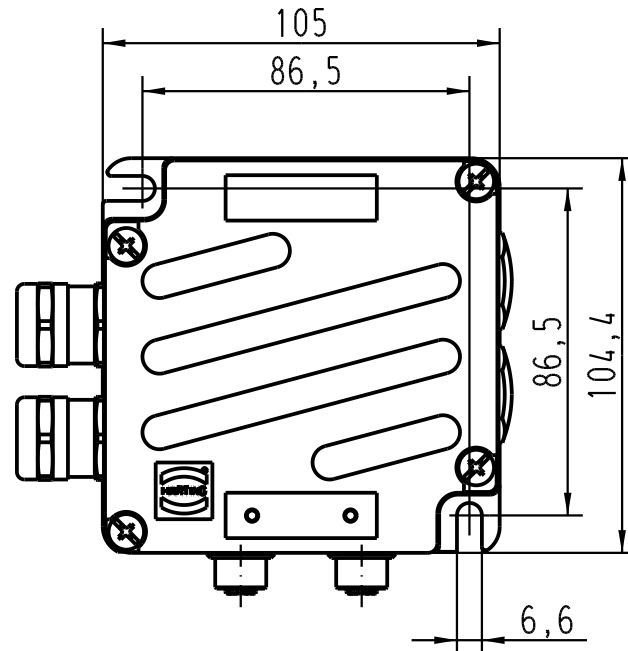

1 2 3 4 5 6

A

B

C

D

All Dimensions in mm Original Size DIN A 4		Techn. Character.			Nicht tolerierte Masse/ Free size tolerances		
			Dat.	Name	Massstab/ Scale	INO 67-30 TP02 Ethernet Switch, M12 D-kod.	
			Detail.	19.06.06			Loe.
			Insp.				WIT
			Stand.				
412262			HARTING Electric GmbH & Co. KG			TB 20 73 302 4941	
Mod.	Dat.	Name	D-32339 Espelkamp				Blatt/ page
						Sub.	