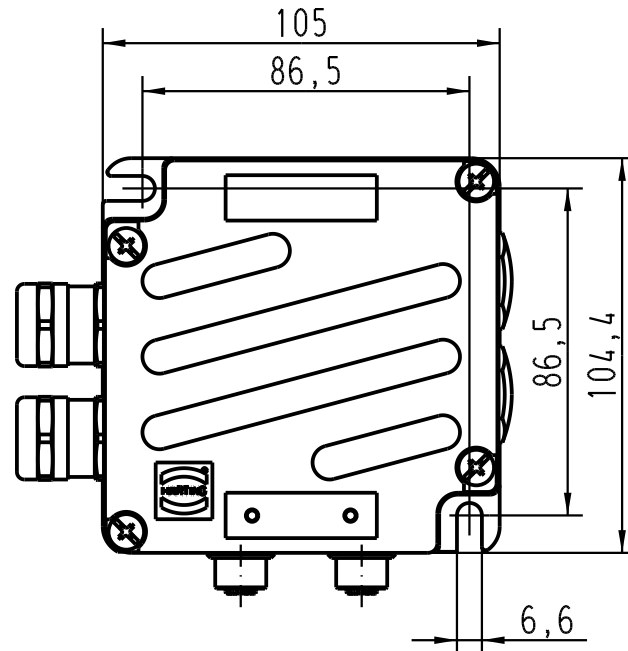

1 2 3 4 5 6

A

B

C

D

All Dimensions in mm Original Size DIN A 4		Techn. Character.			Nicht tolerierte Masse/ Free size tolerances		
			Dat.	Name	Massstab/ Scale 1:1	INO 67-30 TP02 Ethernet Switch, M12 D-kod.	
			Detail.	19.06.06			Loe.
			Insp.				WIT
			Stand.				
412262			HARTING Electric GmbH & Co. KG			TB 20 73 302 4941	
Mod.	Dat.	Name	D-32339 Espelkamp				Blatt/ page
						Sub.	