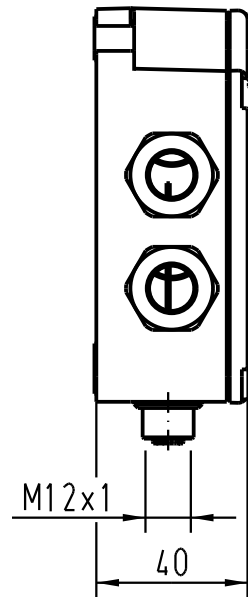

1 2 3 4 5 6

A

B

C

D

All Dimensions in mm Original Size DIN A 4		Techn. Character.			Nicht tolerierte Masse/ Free size tolerances		
			Dat.	Name	Massstab/ Scale 1:1	INO 67-30 TP02 Ethernet Switch, M12 D-kod.	
			Detail.	19.06.06			Loe.
			Insp.				WIT
			Stand.				
412262			HARTING Electric GmbH & Co. KG			TB 20 73 302 4941	
Mod.	Dat.	Name	D-32339 Espelkamp				Blatt/ page
						Sub.	