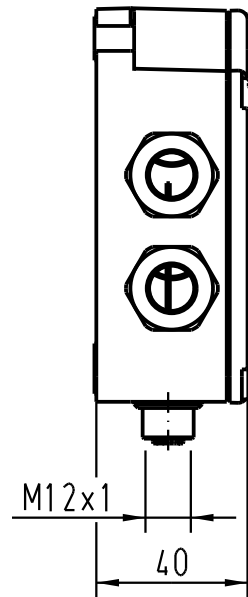

1 2 3 4 5 6

A

B

C

D

All Dimensions in mm Original Size DIN A 4		Techn. Character.			Nicht tolerierte Masse/ Free size tolerances		
			Dat.	Name	Massstab/ Scale	INO 67-30 TP02 Ethernet Switch, M12 D-kod.	
			Detail.	19.06.06			Loe.
			Insp.				WIT
			Stand.				
412262			HARTING Electric GmbH & Co. KG			TB 20 73 302 4941	
Mod.	Dat.	Name	D-32339 Espelkamp				Blatt/ page
						Sub.	