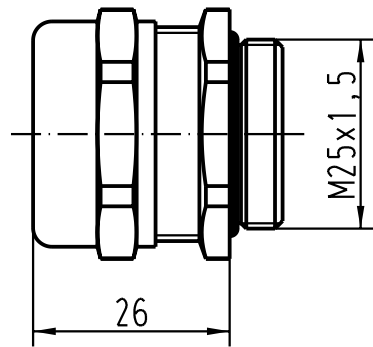

5

4

3

2

1

D

C

B

A

19 00 000 5090	9	16
19 00 000 5092	13	18
Bestell-Nr./Part No.	D min.	D max.

All Dimensions in mm
Original Size DIN A 4

Techn. Character.

	Dat.	Name	Maßstab/Scale
Detail.	26.10.01	DY	1:1
Insp.		KR	
Stand.			

Nicht tolerierte Masse/Free size tolerances

Kabelverschraubung Metall
 cable gland metal

30112		
Mod.	Dat.	Name

HARTING Electric GmbH & Co. KG
D-32339 Espelkamp

TB 19 00 000 509.

Sub.

Blatt/page
1/3