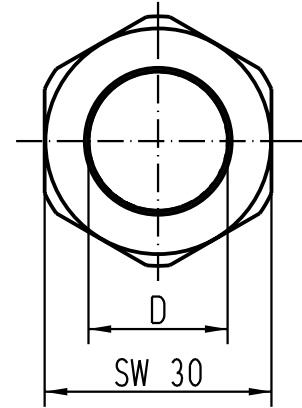

5

4

3

2

1

D

C

B

A

19 00 000 5090	9	16
19 00 000 5092	13	18
Bestell-Nr./Part No.	D min.	D max.

All Dimensions in mm
Original Size DIN A 4

Techn. Character.

	Dat.	Name	Maßstab/Scale
Detail.	26.10.01	DY	1:1
Insp.		KR	
Stand.			

Nicht tolerierte Masse/Free size tolerances

Kabelverschraubung Metall
 cable gland metal

30112		
Mod.	Dat.	Name

HARTING Electric GmbH & Co. KG
D-32339 Espelkamp

TB 19 00 000 509.

Sub.

Blatt/page
1/3